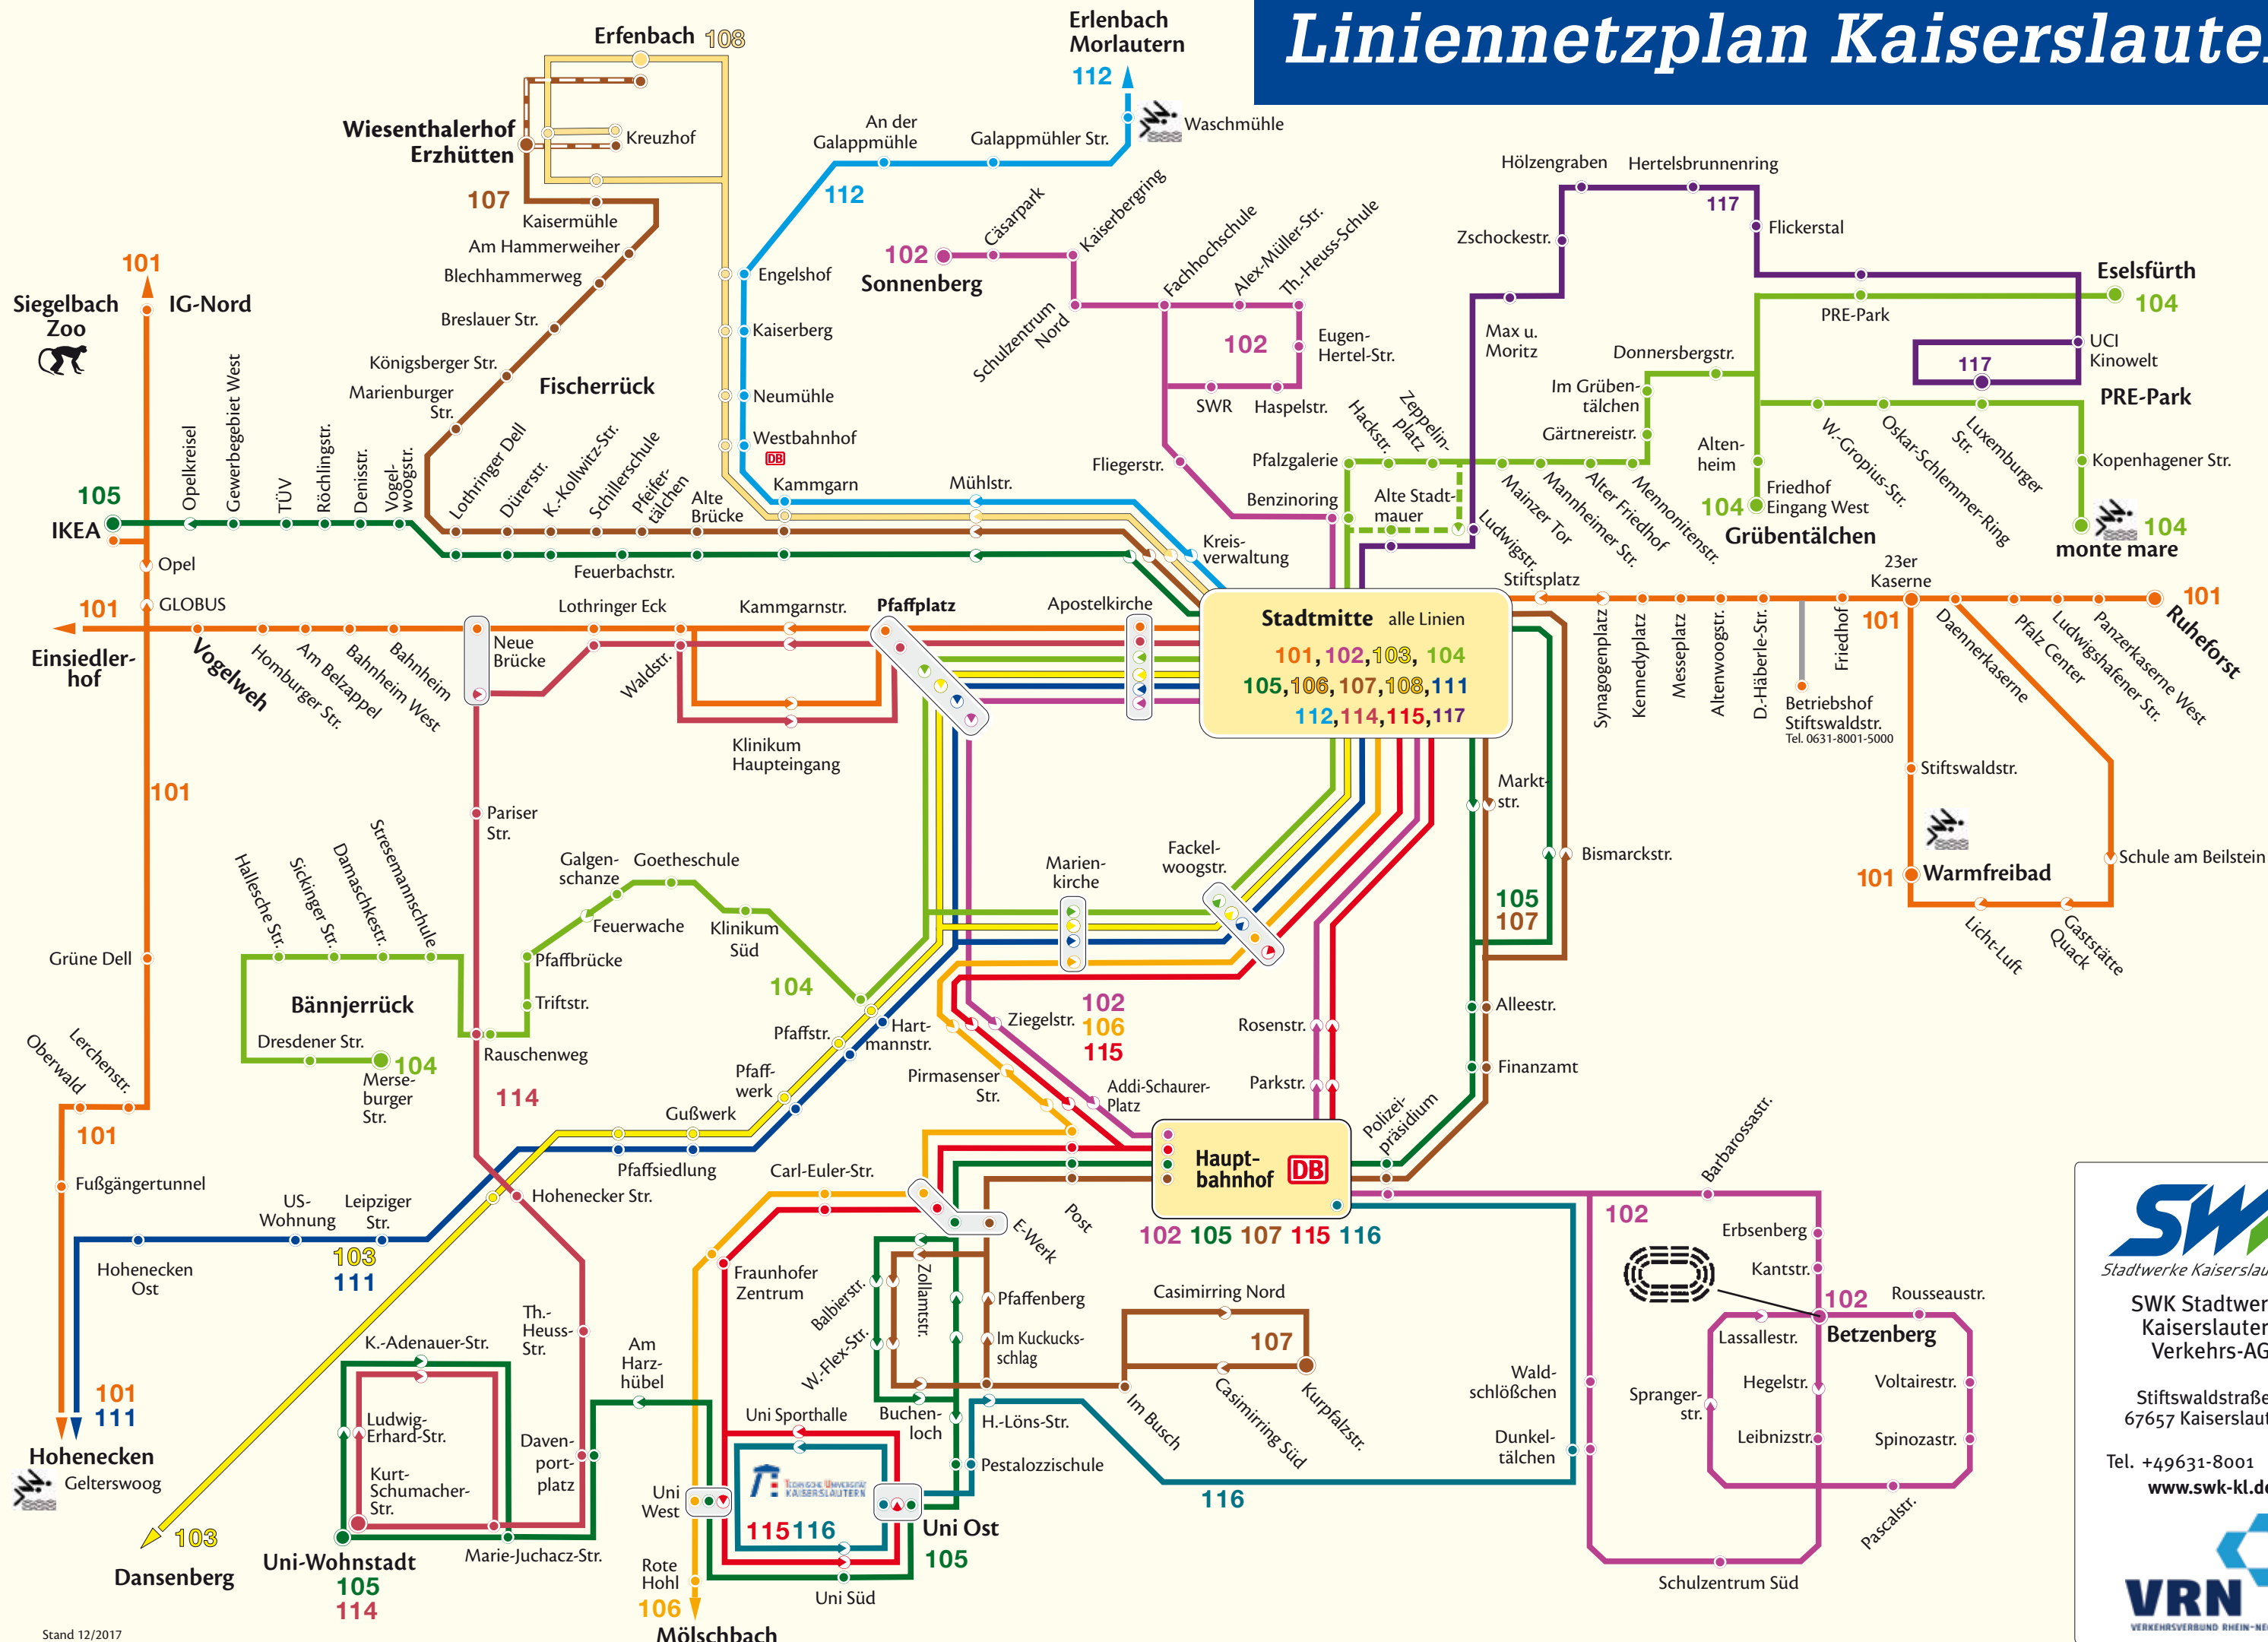

Linienetzplan Kaiserslautern

SWK
 Stadtwerke Kaiserslautern

SWK Stadtwerke Kaiserslautern Verkehrs-AG

Stiftswaldstraße 4
 67657 Kaiserslautern

Tel. +49631-8001 5000
www.swk-kl.de

VRN
 VERKEHRSVERBUND RHEIN-NECKAR